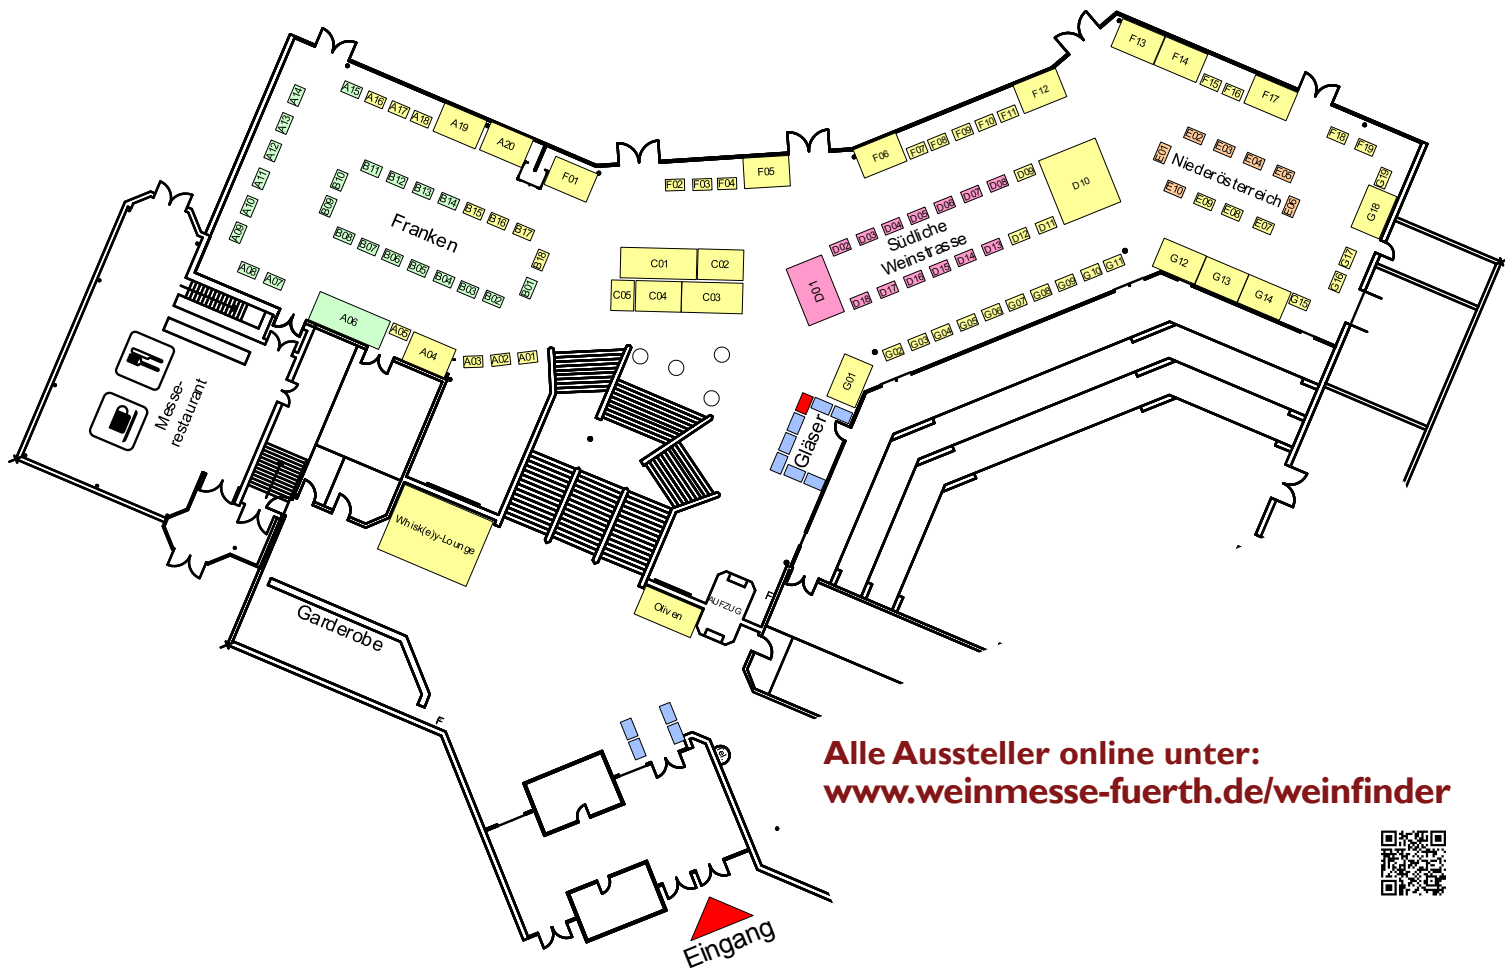

Aussteller	Region	Standnr.
Weingut H.u.C. Wolf GbR	Südliche Weinstrasse // Pfalz	D05
Weingut Hahn-Pahlke GbR	Pfalz - Nordpfalz	G17
Weingut Hatzfelder-Hof Johannes Obenauer	Rheinessen/Saale-Unstrut	F14
Weingut Hemberger	Franken	B09
Weingut Hinterbichler	Pfalz	F16
Weingut Hödl	Wagram	E02
Weingut Junghof	Pfalz	D04
Weingut Jürgen Rummel	Pfalz	D06
Weingut Justen-Kiebel	Mosel	B18
Weingut Kästel	Pfalz	F03
Weingut Kern GdbR	Pfalz	D18
Weingut Kirch	Franken	A11
Weingut Klaus Henke	Franken	A09
Weingut Klemens Weber	Pfalz/Südliche Weinstraße	D02
Weingut Knauer	Franken	B05
Weingut Kohlmann- Scheinhof	Franken	A12
Weingut Kreiselmeyer	Franken	B12
Weingut Kurz-Wagner	Württemberg	F07
Weingut Lamp	Nahe	F01
Weingut Leo Sauer	Franken	A10
Weingut Machalek	Weinviertel	E03
Weingut Meyer	Franken	B07
Weingut Minges GbR	Pfalz/Südliche Weinstrasse	D17
Weingut Mönchshof	Franken	A13
Weingut Nibelungshof	Rheinessen	A18
Weingut Oesterlein	Baden/Tauberfranken	G11
Weingut Pau	Pfalz	D08
Weingut Paul Rittsteuer	Neusiedlersee	A02
Weingut Peter und Julian Wolf	Rheinessen	F06
Weingut Pfennig GbR	Rheinessen	A16
Weingut Poth	Franken	B08
Weingut R & S Düll	Franken	A06
Weingut Rapp	Pfalz	D15
Weingut Rebenhof Leiner	Pfalz	D14
Weingut Rebhof	Burgenland	A17
Weingut Rieth-Dambly	Mosel	G15
Weingut Roland Staudt	Franken	A14
Weingut Römmert GmbH & Co. KG	Franken	B14
Weingut Schmitt Bergtheim	Franken	B06
Weingut Stefan Höllerer	Wagram-Niederösterreich	F19
Weingut Thörle/Kreuzhof	Rheinessen	G02
Weingut Tobias Becker	Rheinessen	F16
Weingut Weber	Weststeiermark	F12
Weingut Weibrecht	wuerttemberg	F09
Weingut Weingand	Württemberg	A05
Weingut Wilhelm Laubenstein	Rheinessen	A20
Weingut Wörthmann	Württemberg	F18
Weingut Zehnthof - Kruger	Rheinland-Pfalz, Nahe	G06
Weingut Zehntkeller	Franken	A06
Weingut Zeter Leonhard	Pfalz	G13
Weingut-Winzermaennle	Franken	A15
Weinof Schauerhuber	Wagram - Weinviertel	E05
Weinof Thomas Stopfer	Wagram	E01
Weinmanufaktur 3 Zeilen	Franken	A19
Weinmanufaktur Möbus	Rheinessen	D12
Weinwerkstatt Heß	Franken	A19
Whisk(e)y & Lifestyle GmbH	Whisk(e)y-Lounge	Foyer
Winzerhof Nagel	Franken	B11
Winzerhof Wolf-Holl	Rheinessen	G16